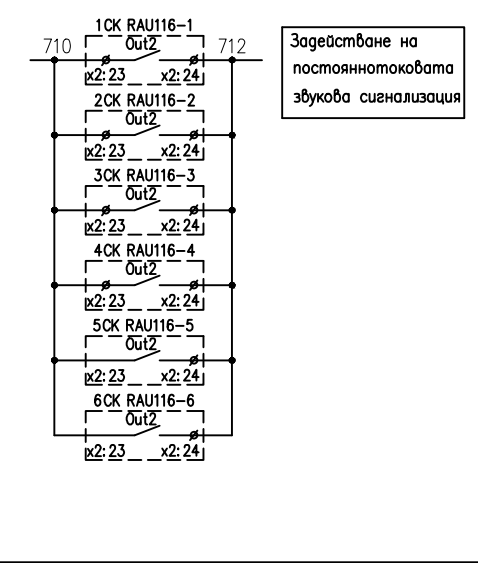

Ревизия	Наименование	Дата	Име	Подпис

Проектант ГЕОРГИЕВА	Съгласувал	Ръководител отдел МИРЧЕВ	Дата 11.2016	Мащаб -
Част Ел. част - II комутация		П/ст "ФИЛИПОВО" 110/20 kV Централна сигнализация.		
<b>ECO - EAD</b> ЕКСПЛОАТАЦИЯ И РЕМОНТ НА ПРЕНΟΣНАТА МРЕЖА		Разгъната схема RAU.		
		№ 00083	Ревизия 0	Лист 2/3

PR\_2\04\110\TABLA\_CS\LAUTA\00000.dwg