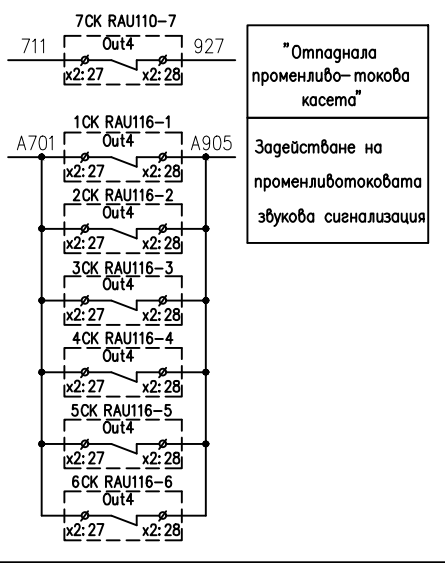

Ревизия	Наименование	Дата	Име	Подпис

Проектант ГЕОРГИЕВА	Съгласувал	Ръководител отдел МИРЧЕВ	Дата 11.2016	Мащаб -
Част Ел. част - II комутация		П/ст "ФИЛИПОВО" 110/20 kV Централна сигнализация.		
<b>ECO - EAD</b> ЕКСПЛОАТАЦИЯ И РЕМОНТ НА ПРЕНΟΣНАТА МРЕЖА		Разгъната схема RAU.		
		№ 00083	Ревизия 0	Лист 2/3

PR\_2\04\110\TABLA\_CS\LAUTA\00000.dwg